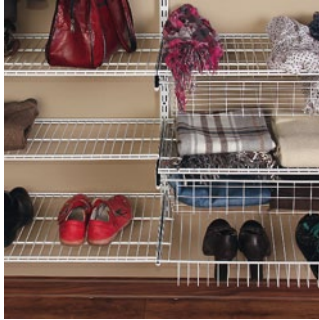

Ваша гардеробная от начала...

... и до конца!

Гардеробные Ларвидж. Все будет в порядке!

Используя кронштейны Ларвидж серии L9003, L9004, L9005, L9006, добавьте в вашу систему деревянные и стеклянные полки. Решая функциональные задачи, вы можете оригинально и индивидуально разнообразить внешний вид системы, делая ее украшением вашей гардеробной или прихожей.

Вся система крепится на несущем рельсе*

Использование рельса позволяет свести количество отверстий в стене к минимуму и существенно упрощает монтаж.

Легко увеличить в ширину

Система хранения может быть увеличена в ширину без каких-либо дополнительных аксессуаров.

Все на своих местах

Все необходимые полки, корзины, кронштейны для хранения обуви, одежды, полотенец. Их можно переставлять, менять местами, дополнять, как вам необходимо.

Ограничитель для корзин

Предотвращает выпадение корзины при ее выдвигении.