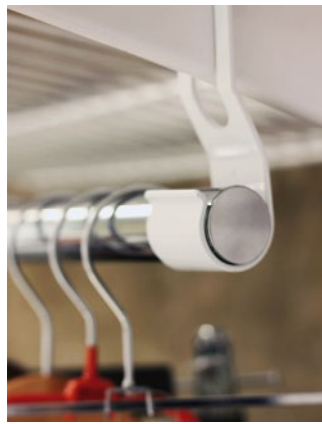

Вся система крепится на несущем рельсе*

Использование рельса позволяет свести количество отверстий в стене к минимуму и существенно упрощает монтаж.

Легко увеличить в ширину

Система хранения может быть увеличена в ширину без каких-либо дополнительных аксессуаров.

Все на своих местах

Все необходимые полки, корзины, кронштейны для хранения обуви, одежды, полотенец. Их можно переставлять, менять местами, дополнять, как вам необходимо.

Ограничитель для корзин

Предотвращает выпадение корзины при ее выдвигении.

* — для монтажа системы можно так же использовать обычные стойки серии L9012, L9014, L9015 и L9017 без паза для крепления на рельс. Такой способ менее затратный, но более трудоемкий. Крепить в данном случае придется каждую стойку в отдельности.

Специальный кронштейн подходит для штанги диаметром 25 мм.

Пластиковый аксессуар помогает надежно зафиксировать сетчатую полку.

Все вещи обретают свое место

Из чего состоит гардеробная