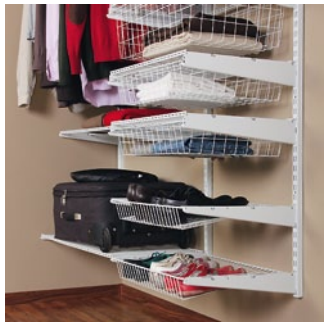

Ваша гардеробная от начала...

... и до конца!

Гардеробные Ларвидж. Все будет в порядке!

Используя кронштейны Ларвидж серии L9003, L9004, L9005, L9006, добавьте в вашу систему деревянные и стеклянные полки. Решая функциональные задачи, вы можете оригинально и индивидуально разнообразить внешний вид системы, делая ее украшением вашей гардеробной или прихожей.

Вся система крепится на несущем рельсе*

Использование рельса позволяет свести количество отверстий в стене к минимуму и существенно упрощает монтаж.

Легко увеличить в ширину

Система хранения может быть увеличена в ширину без каких-либо дополнительных аксессуаров.

Все на своих местах

Все необходимые полки, корзины, кронштейны для хранения обуви, одежды, полотенец. Их можно переставлять, менять местами, дополнять, как вам необходимо.

Ограничитель для корзин

Предотвращает выпадение корзины при ее выдвигении.